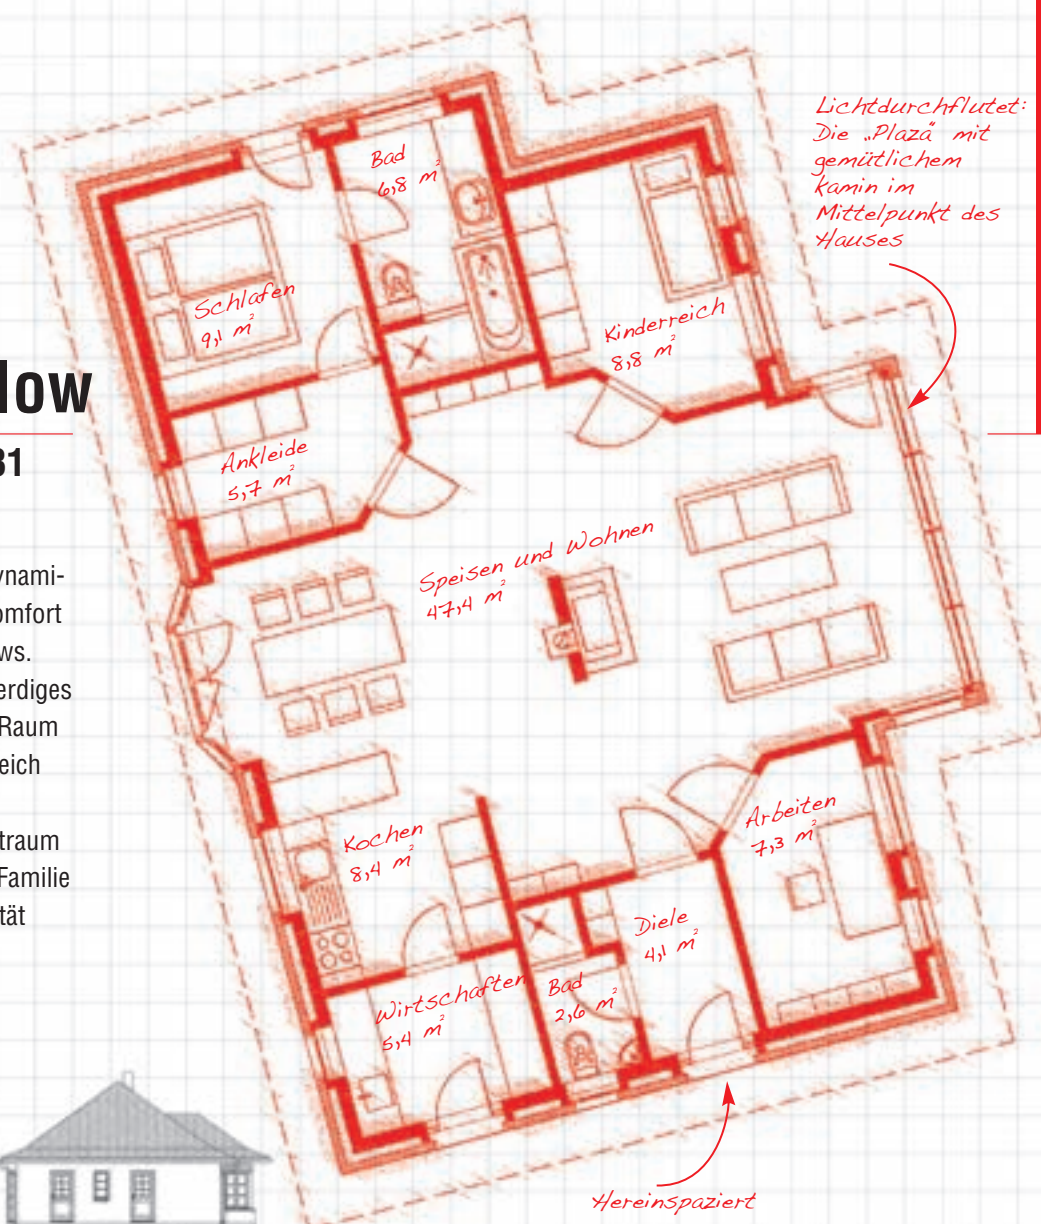

Jely Individual Winkelbungalow

Architekten-Entwurf W 131

Von außen interessant durch eine dynamische Fassade, von innen an Wohnkomfort kaum zu überbieten: Winkelbungalows. Entdecken Sie die Vorteile, die ebenerdiges Wohnen bieten. So kann z. B. jeder Raum einen Zugang zum Garten/Außenbereich bekommen.

Gestalten Sie sich Ihren Winkelhaustraum völlig frei; je nachdem, wer in Ihrer Familie wie viel Platz benötigt. Ihrer Kreativität sind keine Grenzen gesetzt.

Winkelbungalow

* m² sind ca.-Angaben

Jely Individual
Ihr Architektenhaus