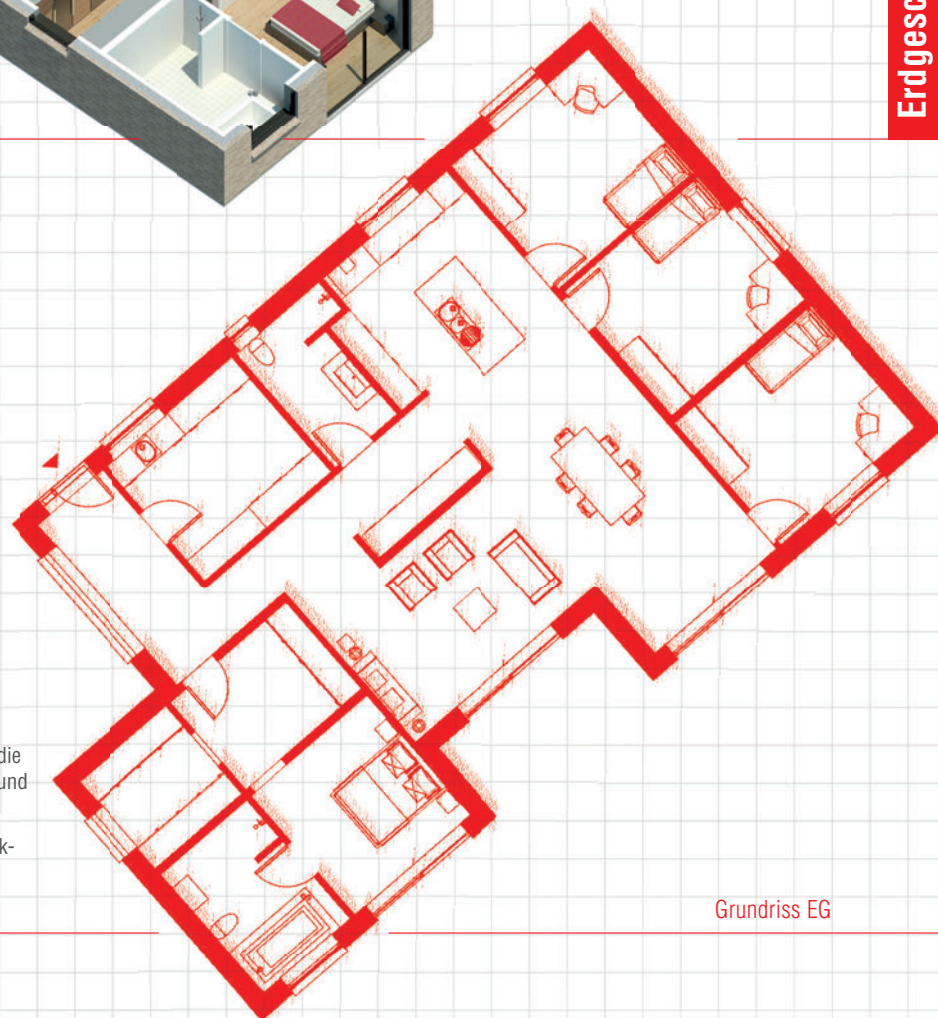

Architekturvorschlag **R 212**

Bungalow

Ideal für 5 Personen

Raumgrößen (ca. Maße)

1	Eingangsbereich/Flur	10,3 m ²
1	Küche	41,2 m ²
1	Wohnzimmer	29 m ²
1	Hauswirtschaftsraum	12,3 m ²
3	Kinderzimmer	14,1–14,3 m ²
1	Flur/Umkleideraum	8,6 m ²
2	Badezimmer/WC	6,5–8,7 m ²
1	Schlafzimmer	18,2 m ²
	+ begehbare Kleiderschrank	

Architekturvorschlag R 212 Bungalow

Ideal für 5 Personen

Raumgrößen (ca. Maße)

- 1 Eingangsbereich/Flur 10,3 m²
- 1 Küche 41,2 m²
- 1 Wohnzimmer 29 m²
- 1 Hauswirtschaftsraum 12,3 m²
- 3 Kinderzimmer 14,1–14,3 m²
- 1 Flur/Umkleideraum 8,6 m²
- 2 Badezimmer/WC 6,5–8,7 m²
- 1 Schlafzimmer 18,2 m²
- + begehbare Kleiderschrank