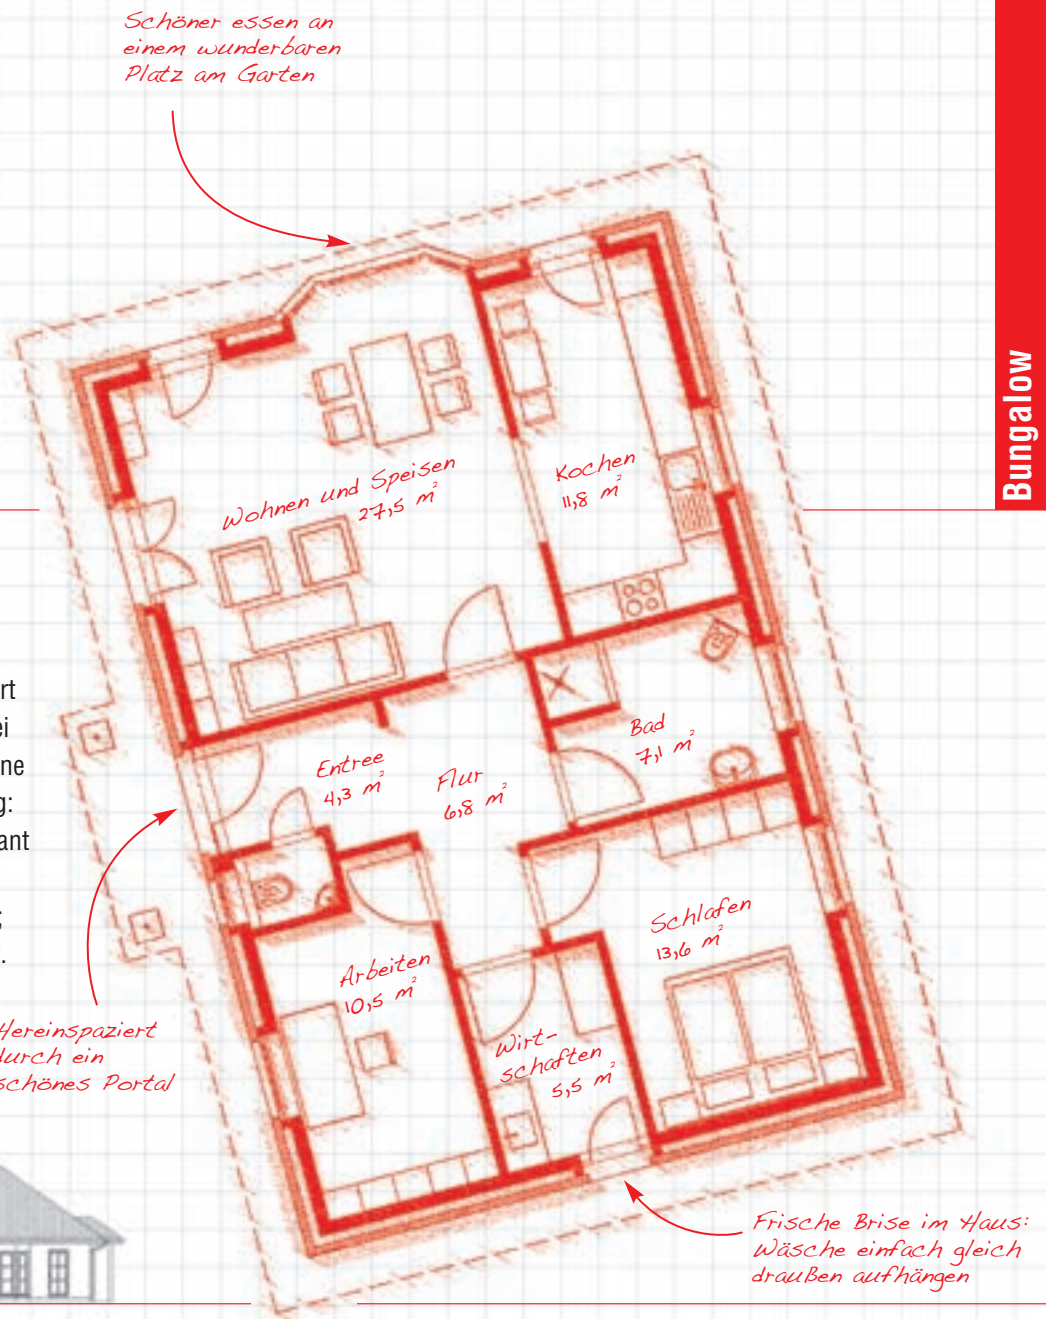

Jely Individual Bungalow

Architekten-Entwurf R 110

Ein Fall für zwei oder drei:
Großzügiges Ambiente und Wohnkomfort
auf einer Ebene. Sie möchten barrierefrei
wohnen? In einem Bungalow gibt es keine
Stolperfallen, auch nicht bei der Planung:
Alle Jely Häuser werden individuell geplant
und massiv zum Festpreis gebaut.
Planen Sie Ihr neues Zuhause völlig frei;
je nachdem, wer wie viel Raum benötigt.
Ihrer Kreativität sind keine Grenzen
gesetzt.

Bungalow

* m² sind ca.-Angaben

Jely Individual
Ihr Architektenhaus