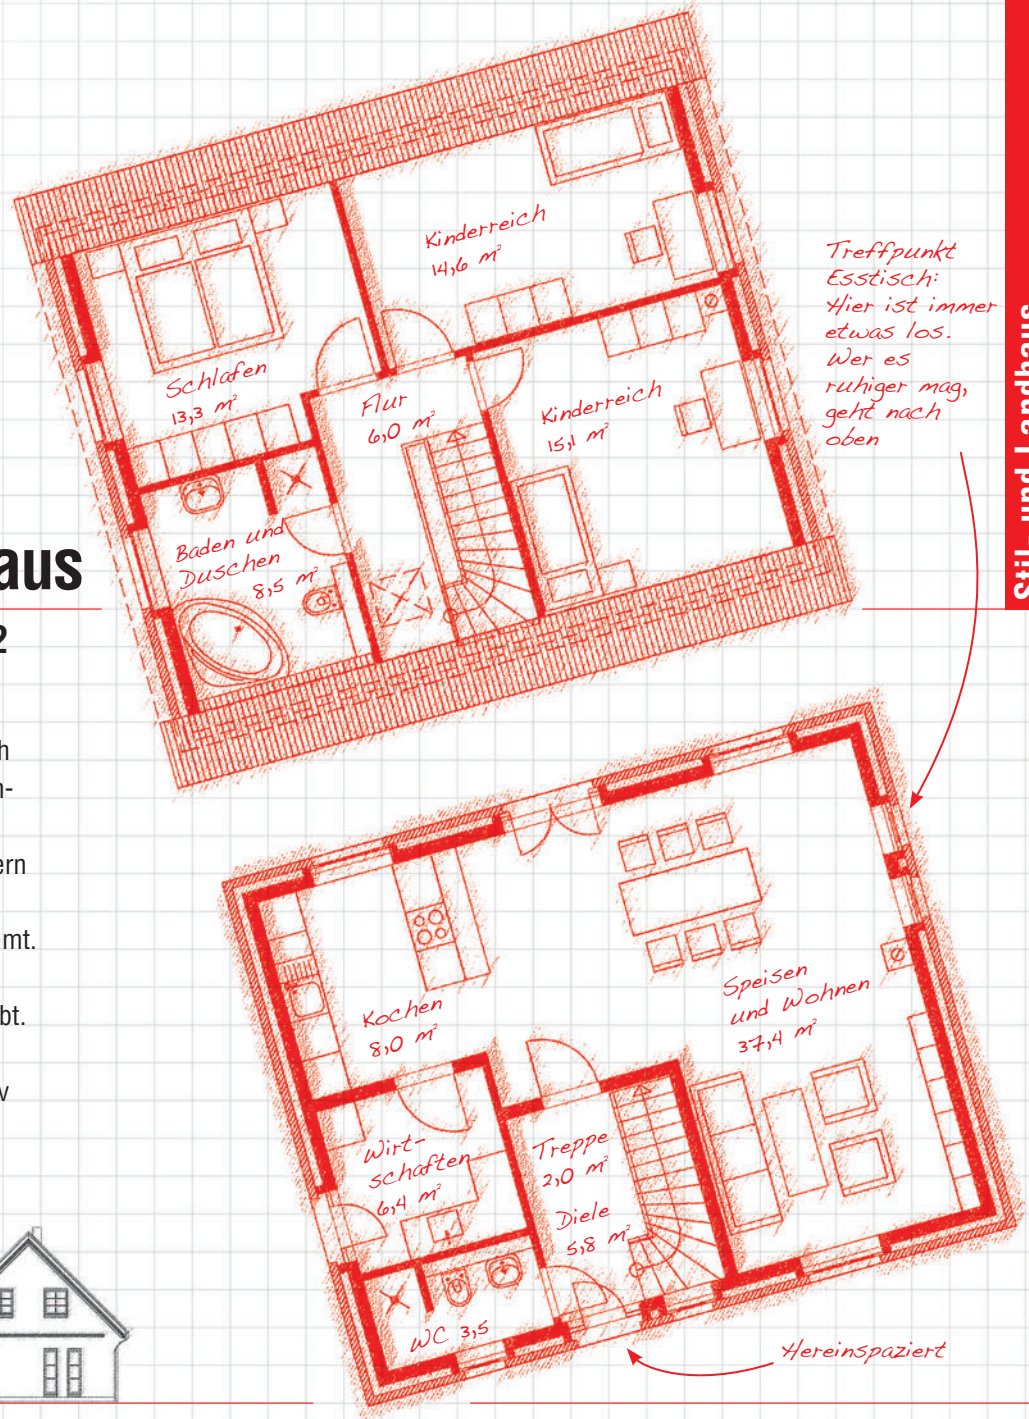

Jely Individual Stil- und Landhaus Architekten-Entwurf RD 162

Ihre Familie ist einzigartig. So sind auch alle Jely Häuser individuelle Architektenhäuser. Lassen Sie sich inspirieren, wie z. B. in einer Familie mit zwei Kindern in großzügigen Räumlichkeiten jeder seinen eigenen Wohlfühlbereich bekommt. Wir beraten Sie gern, damit auch die Funktionalität nicht auf der Strecke bleibt. Planen Sie los – erfüllen Sie sich Ihren eigenen Wohnraum: individuell, massiv und zum Festpreis.

Stil- und Landhaus

* m² sind ca.-Angaben