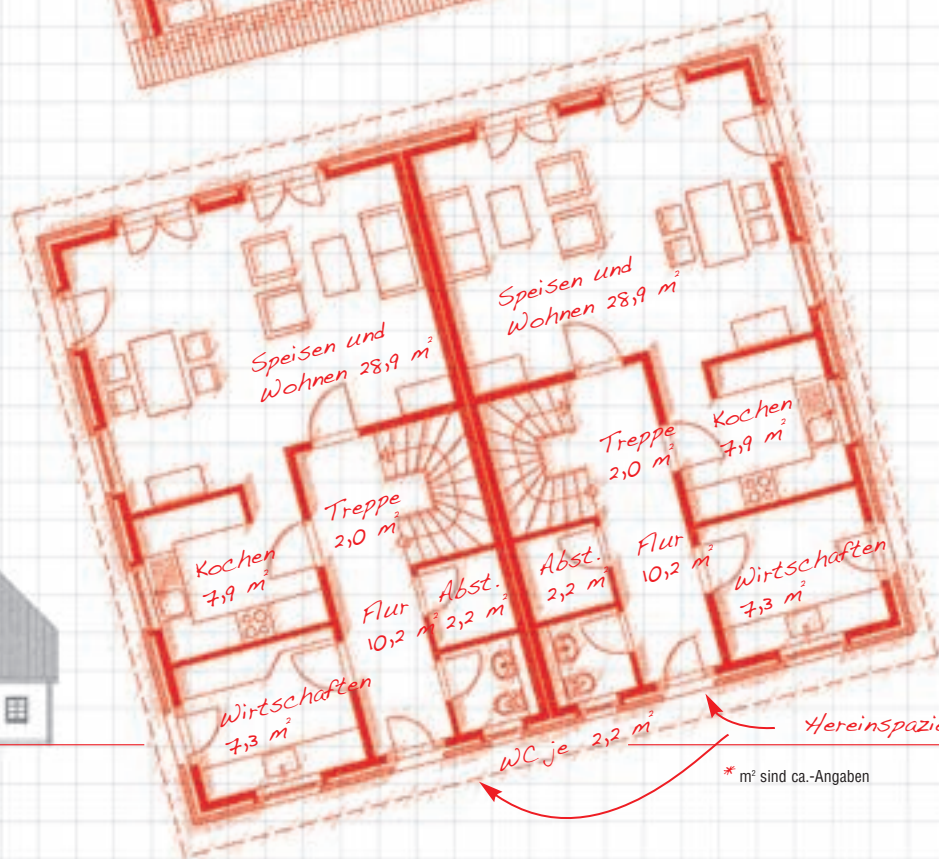

Massiv gebaut und durch eine Schallschutzwand getrennt: da hört man beim besten Willen nichts

# Jely Individual Doppelhaus

Architekten-Entwurf DHH 150

Ein angenehmes Miteinander: Nutzen Sie Ihr Grundstück mit einem ganz individuellen Doppelhaus voll aus. Bringen Sie Ihre Vorstellungen – so unterschiedlich sie auch sein mögen – in die Planung mit ein. Wir planen mit Ihnen eine funktionelle Raumaufteilung, damit sich auch in Zukunft alle Bewohner richtig wohlfühlen. Die kompetente Architektenleistung ist bei Jely Haus im Festpreis enthalten: Alle Jely Häuser sind individuelle Architektenhäuser.

\* m² sind ca.-Angaben

Doppelhaus

Jely Individual  
Ihr Architektenhaus