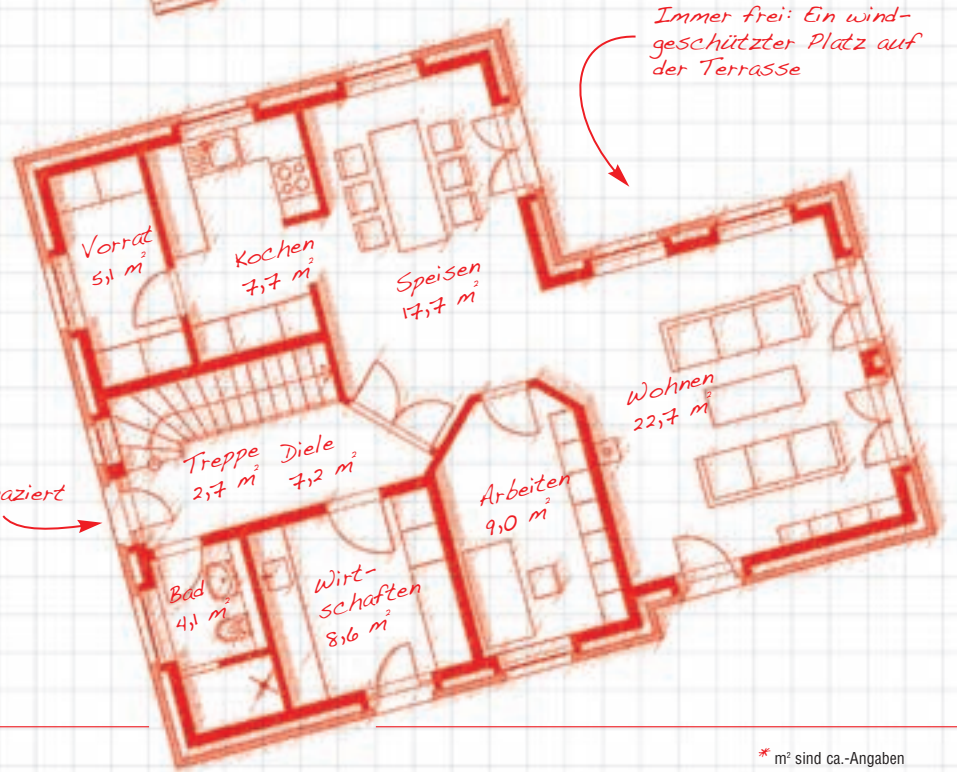

Jely Individual Stil- und Landhaus

Architekten-Entwurf WD 218

Schöner, individueller, aber nicht teuer?
Das gibt es wirklich: Alle Jely Häuser werden individuell geplant und massiv zum Festpreis gebaut.
Lassen Sie sich inspirieren und verwirklichen Sie dann Ihren ganz persönlichen Wohntraum mit Hilfe unserer Architekten.

* m² sind ca.-Angaben