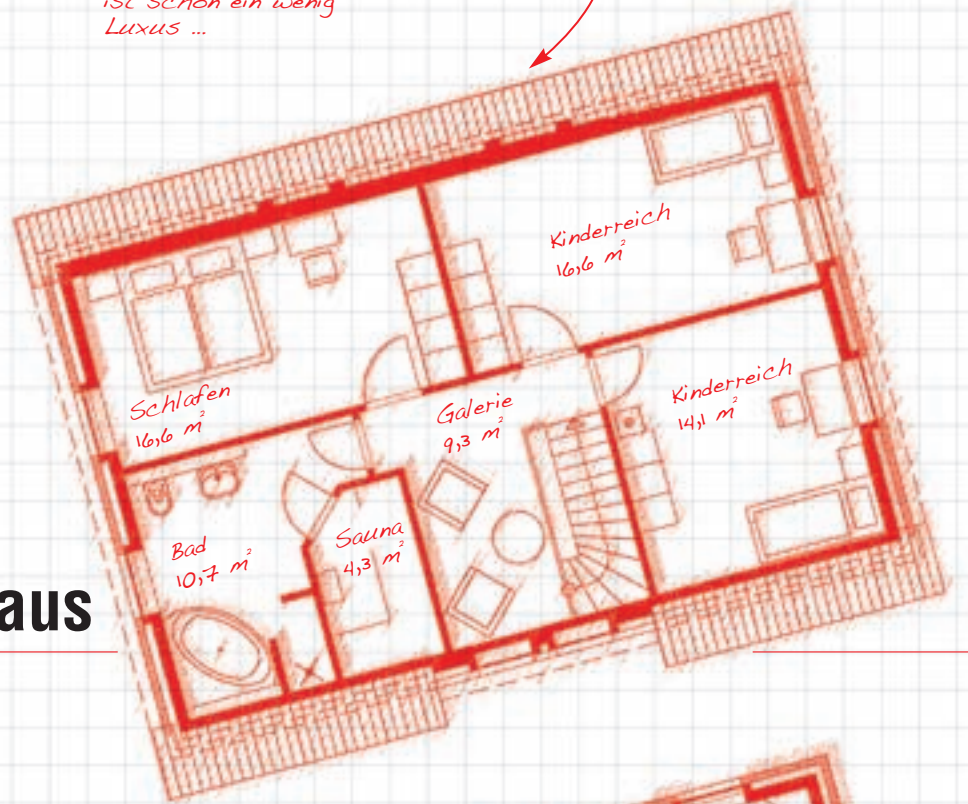

Lust auf Wellness?
Saunieren zu Hause
ist schon ein wenig
Luxus ...

Jely Individual Stil- und Landhaus

Architekten-Entwurf RD 194

Darf es auch ein bisschen individueller sein? Verwirklichen Sie Ihren ganz persönlichen Wohnraum mit Hilfe unserer Architekten.

Planen Sie los – erfüllen Sie sich Ihren eigenen Hauswunsch.

Hereinspaziert

* m² sind ca.-Angaben

Stil- und Landhaus

Jely Individual
Ihr Architektenhaus