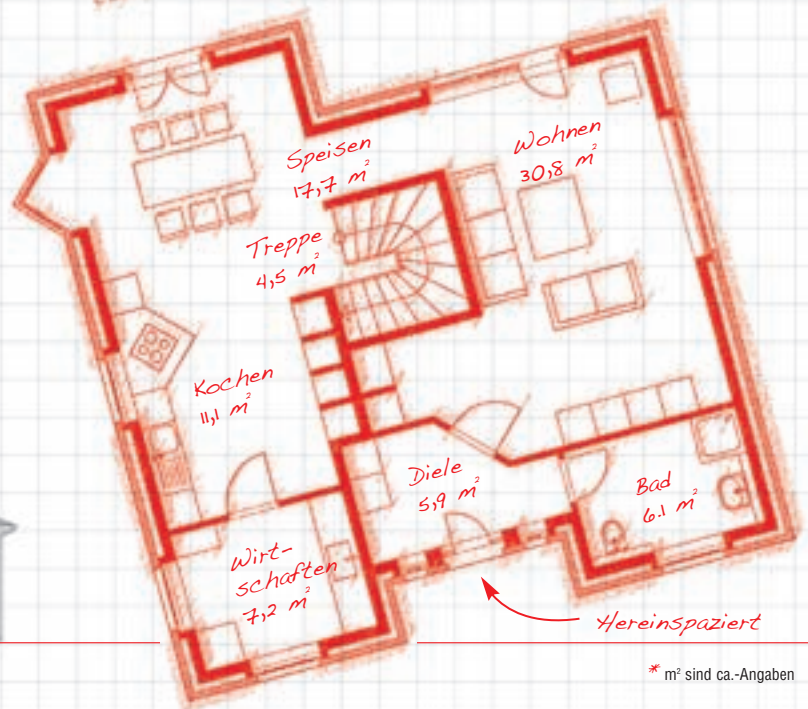

Jely Individual Stadtvilla

Architekten-Entwurf RD 212-9

Sie träumen von einer Villa? Je nach Ihrem Geschmack gestaltet, bestimmt die Außenfassade den Stil Ihrer Traumvilla – ob gemütlich mit Backsteinverblender oder mit Putzfassade in moderner oder südländischer Art. Wohnen auf zwei Etagen ohne jegliche Dachschrägen ist eine Besonderheit der Stadtvilla.

Variieren Sie die Räumlichkeiten völlig frei. Alle Jely Häuser sind individuelle Architektenhäuser, massiv zum Festpreis gebaut.

* m² sind ca.-Angaben

Stadtvilla