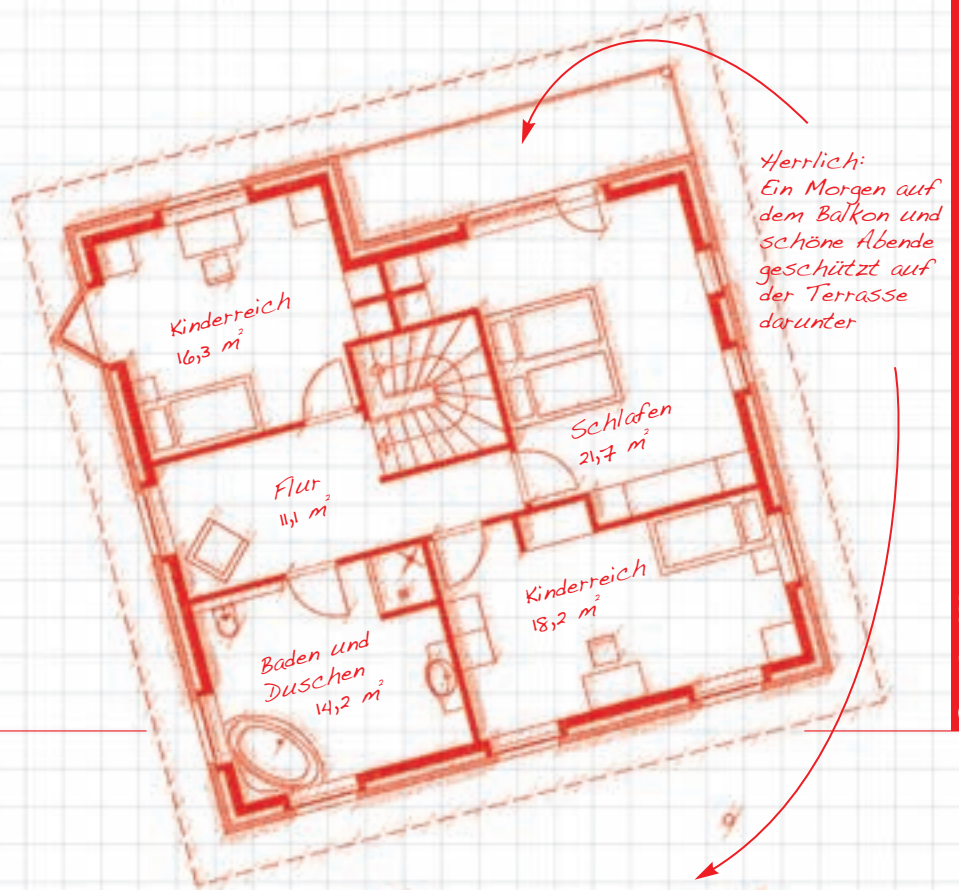

Jely Individual Stadtvilla

Architekten-Entwurf RD 212-9

Sie träumen von einer Villa? Je nach Ihrem Geschmack gestaltet, bestimmt die Außenfassade den Stil Ihrer Traumvilla – ob gemütlich mit Backsteinverblender oder mit Putzfassade in moderner oder südländischer Art. Wohnen auf zwei Etagen ohne jegliche Dachschrägen ist eine Besonderheit der Stadtvilla.

Variieren Sie die Räumlichkeiten völlig frei. Alle Jely Häuser sind individuelle Architektenhäuser, massiv zum Festpreis gebaut.

* m² sind ca.-Angaben

Stadtvilla

Jely Individual
Ihr Architektenhaus