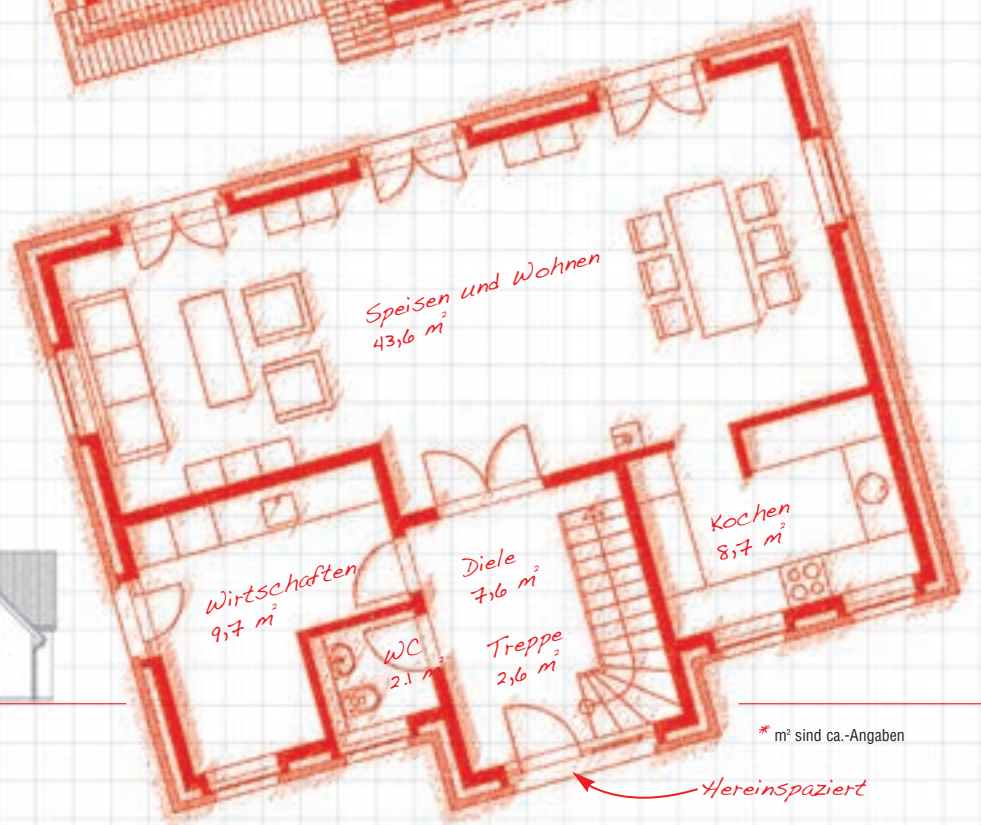

So viel Platz, dass auch für „Nachzügler“ noch ein Raum geschaffen werden kann

Jely Individual Friesenhaus

Architekten-Entwurf RD 188

Sie haben eine Vorliebe für das nordische Lebensgefühl? Dann bauen Sie sich ein ganz individuelles Friesenhaus, das Architektur, Design und das gute Gefühl vereint. Gestalten Sie sich Ihren Traum von einem Friesenhaus völlig frei; sowohl außen wie auch innen. Unsere Architekten beraten Sie gern bei der Planung, damit sich alle Familienmitglieder richtig wohlfühlen. Ihrer Kreativität sind keine Grenzen gesetzt.

* m² sind ca.-Angaben

Hereinspaziert