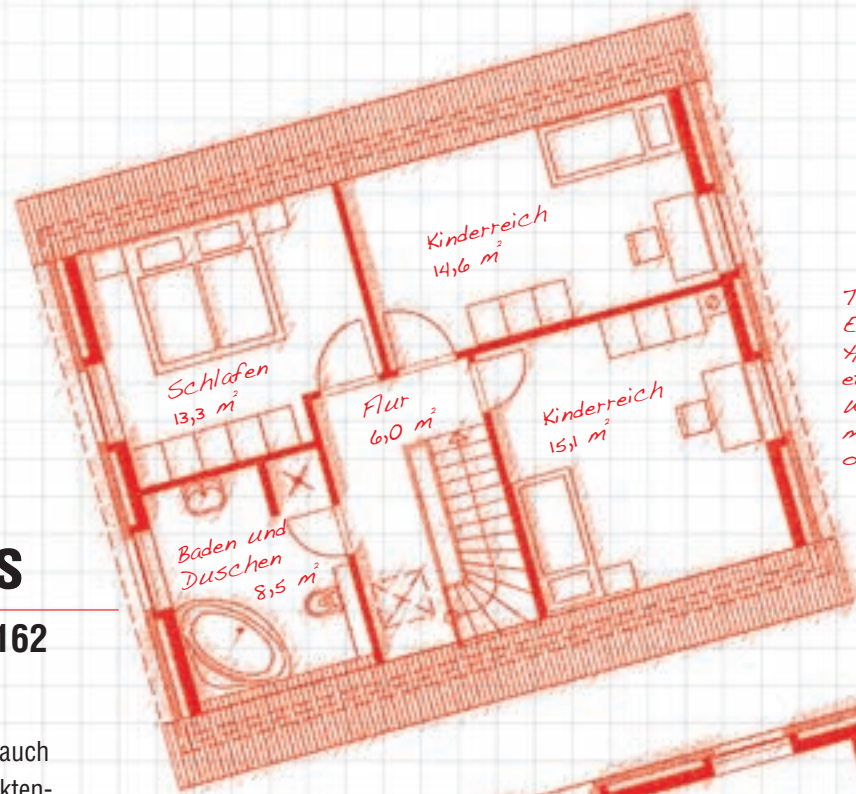

Jely Individual Familienhaus

Architekten-Entwurf RD 162

Ihre Familie ist einzigartig. So sind auch alle Jely Häuser individuelle Architektenhäuser. Lassen Sie sich inspirieren, wie z. B. in einer Familie mit zwei Kindern in großzügigen Räumlichkeiten jeder seinen eigenen Wohlfühlbereich bekommt. Wir beraten Sie gern, damit auch die Funktionalität nicht auf der Strecke bleibt. Planen Sie los – erfüllen Sie sich Ihren eigenen Wohnraum: individuell, massiv und zum Festpreis.

Treffpunkt
Esstisch:
Hier ist immer
etwas los.
Wer es ruhiger
mag, geht nach
oben

Hereinspaziert

* m² sind ca.-Angaben

Familienhaus

Jely Individual
Ihr Architektenhaus