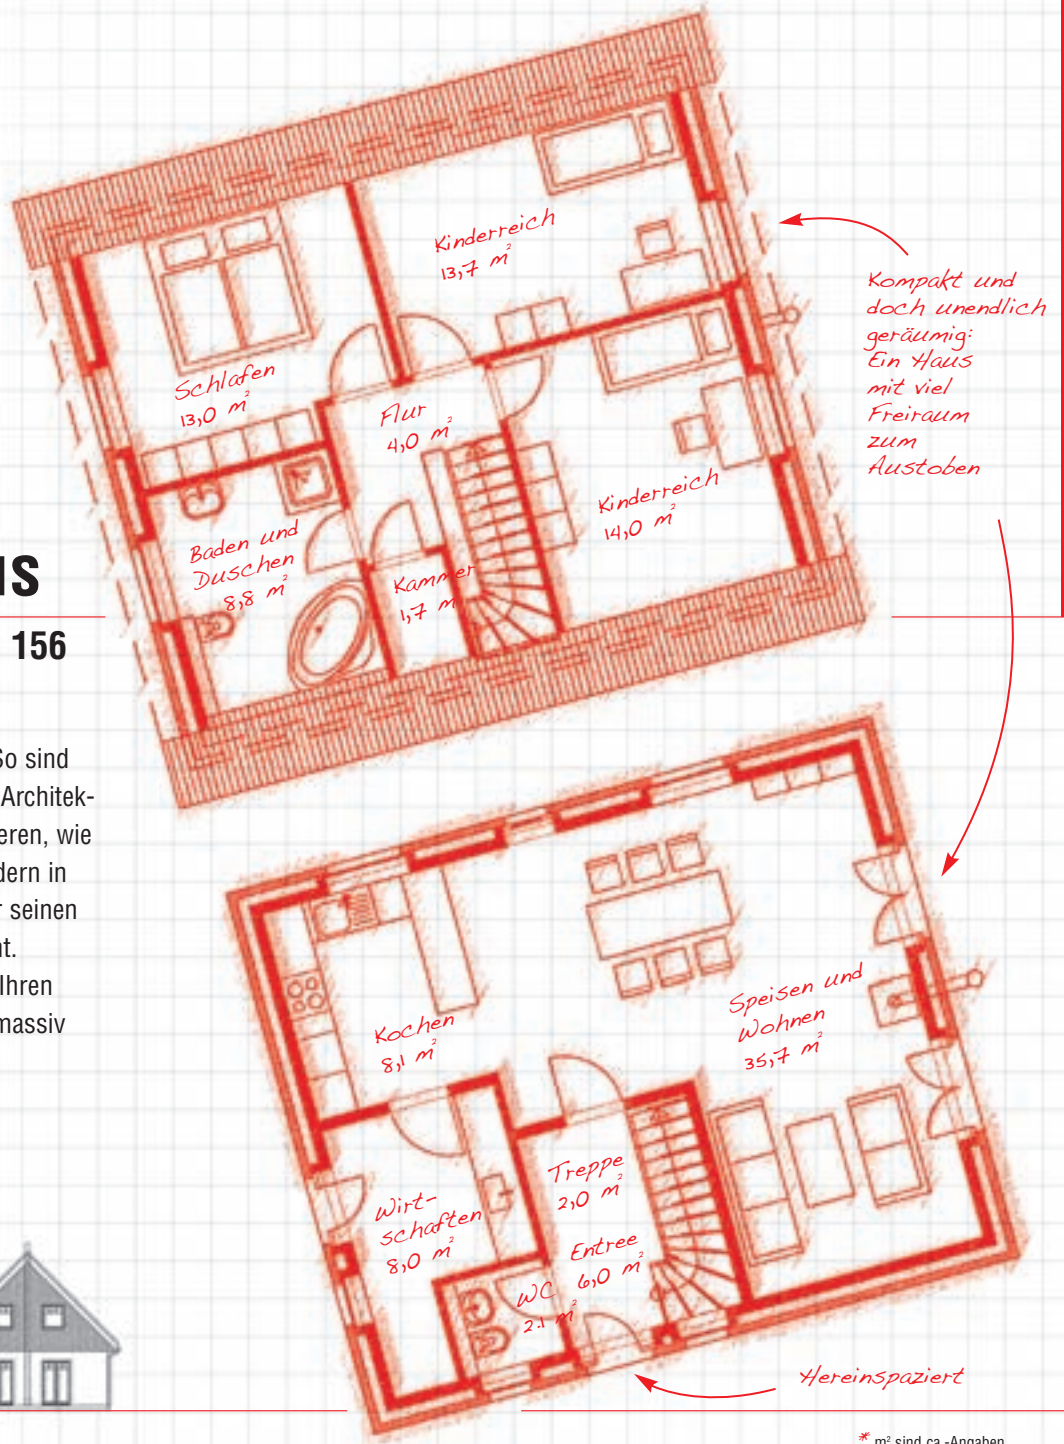

Jely Individual Familienhaus

Architekten-Entwurf RD 156

Keine Familie ist wie die andere. So sind auch alle Jely Häuser individuelle Architektenthäuser. Lassen Sie sich inspirieren, wie z. B. in einer Familie mit zwei Kindern in großzügigen Räumlichkeiten jeder seinen eigenen Wohlbereich bekommt. Planen Sie los – erfüllen Sie sich Ihren eigenen Wohnraum: individuell, massiv und zum Festpreis.

* m² sind ca.-Angaben

Jely Individual
Ihr Architektenhaus